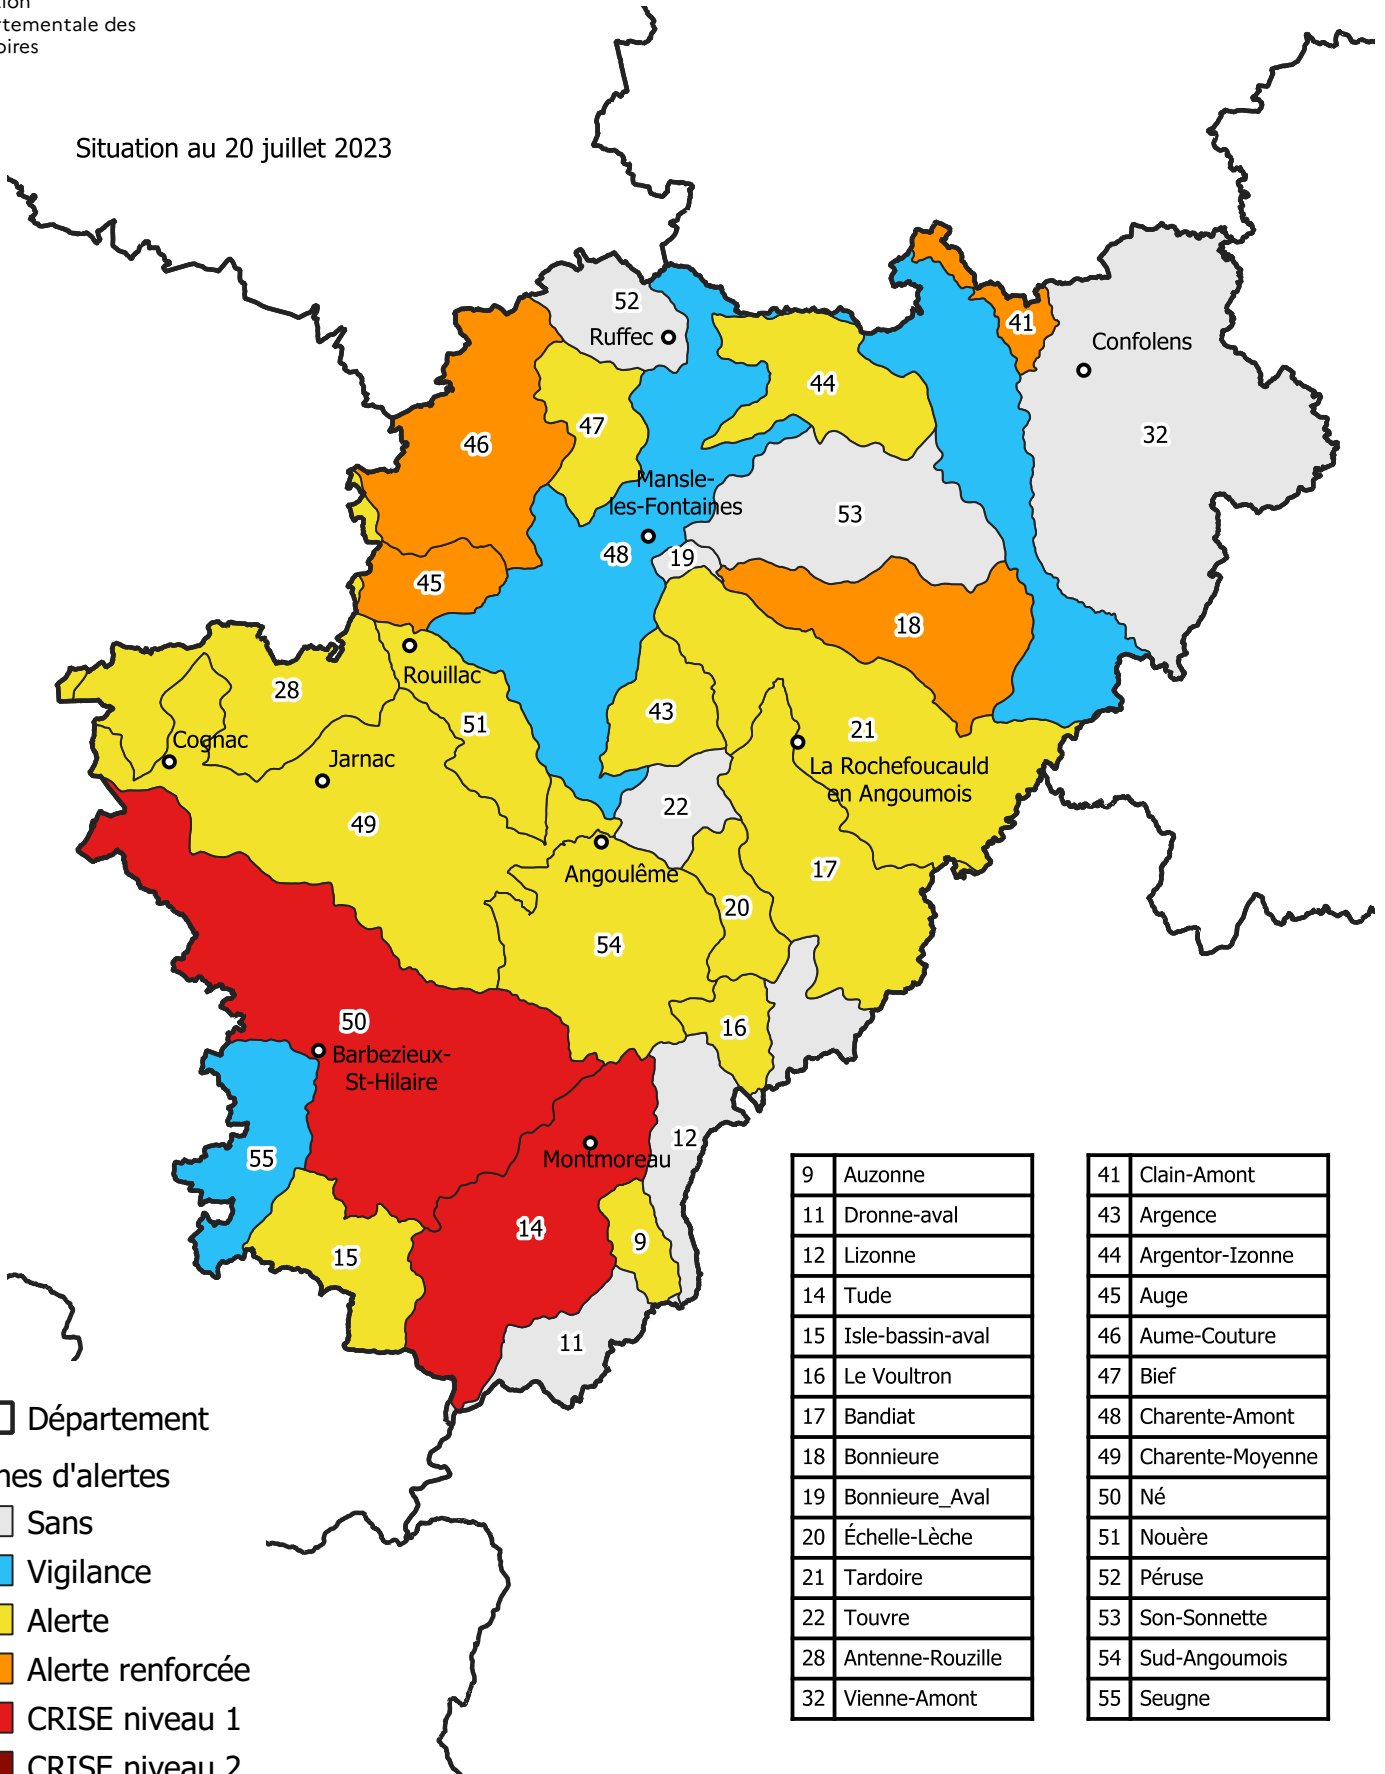

Gestion de l'étiage 2023

Etat de la ressource superficielle

Situation au 20 juillet 2023

□ Département

Zones d'alertes

□ Sans

□ Vigilance

□ Alerte

□ Alerte renforcée

□ CRISE niveau 1

□ CRISE niveau 2

9	Auzonne
11	Dronne-aval
12	Lizonne
14	Tude
15	Isle-bassin-aval
16	Le Voultron
17	Bandiat
18	Bonnieure
19	Bonnieure_Aval
20	Échelle-Lèche
21	Tardoire
22	Touvre
28	Antenne-Rouzille
32	Vienne-Amont

41	Clain-Amont
43	Argence
44	Argentor-Izonne
45	Auge
46	Aume-Couture
47	Bief
48	Charente-Amont
49	Charente-Moyenne
50	Né
51	Nouère
52	Péruse
53	Son-Sonnette
54	Sud-Angoumois
55	Seugne

Arrêtés de restrictions en vigueur

N°	Zone ALERTE	VIGILANCE	ALERTE	ALERTE RENFORCEE	COUPURE	CRISE	ABROGATION	Niveau_Alerte
47	Bief		2023-06-01					2
41	Clain-Amont	2023-06-23		2023-07-03				3
43	Argence	2023-06-01	2023-07-06					2
49	Charente-Moyenne	2023-06-29	2023-07-06					2
51	Nouère	2023-06-01	2023-07-06					2
18	Bonnieure	2023-06-08	2023-06-15	2023-07-06				3
28	Antenne-Rouzille	2023-06-29	2023-07-06					2
20	Échelle-Lèche	2023-06-08	2023-07-13					2
9	Auzonne	2023-07-06	2023-07-13					2
15	Isle-bassin-aval	2023-07-06	2023-07-13					2
16	Le Voultron		2023-07-13					2
44	Argentor-Izonne	2023-06-29	2023-07-13					2
14	Tude	2023-07-06	2023-06-15	2023-07-14	2023-07-20		2023-06-23	4
17	Bandiat	2023-07-06	2023-07-20					2
45	Auge	2023-06-22	2023-07-06	2023-07-20				3
48	Charente-Amont	2023-07-20						1
21	Tardoire	2023-07-06	2023-07-13					2
54	Sud-Angoumois	2023-07-13	2023-07-20					2
46	Aume-Couture	2023-06-01		2023-07-20				3
50	Né		2023-07-06		2023-07-20			4
55	Seugne	2023-07-06						1