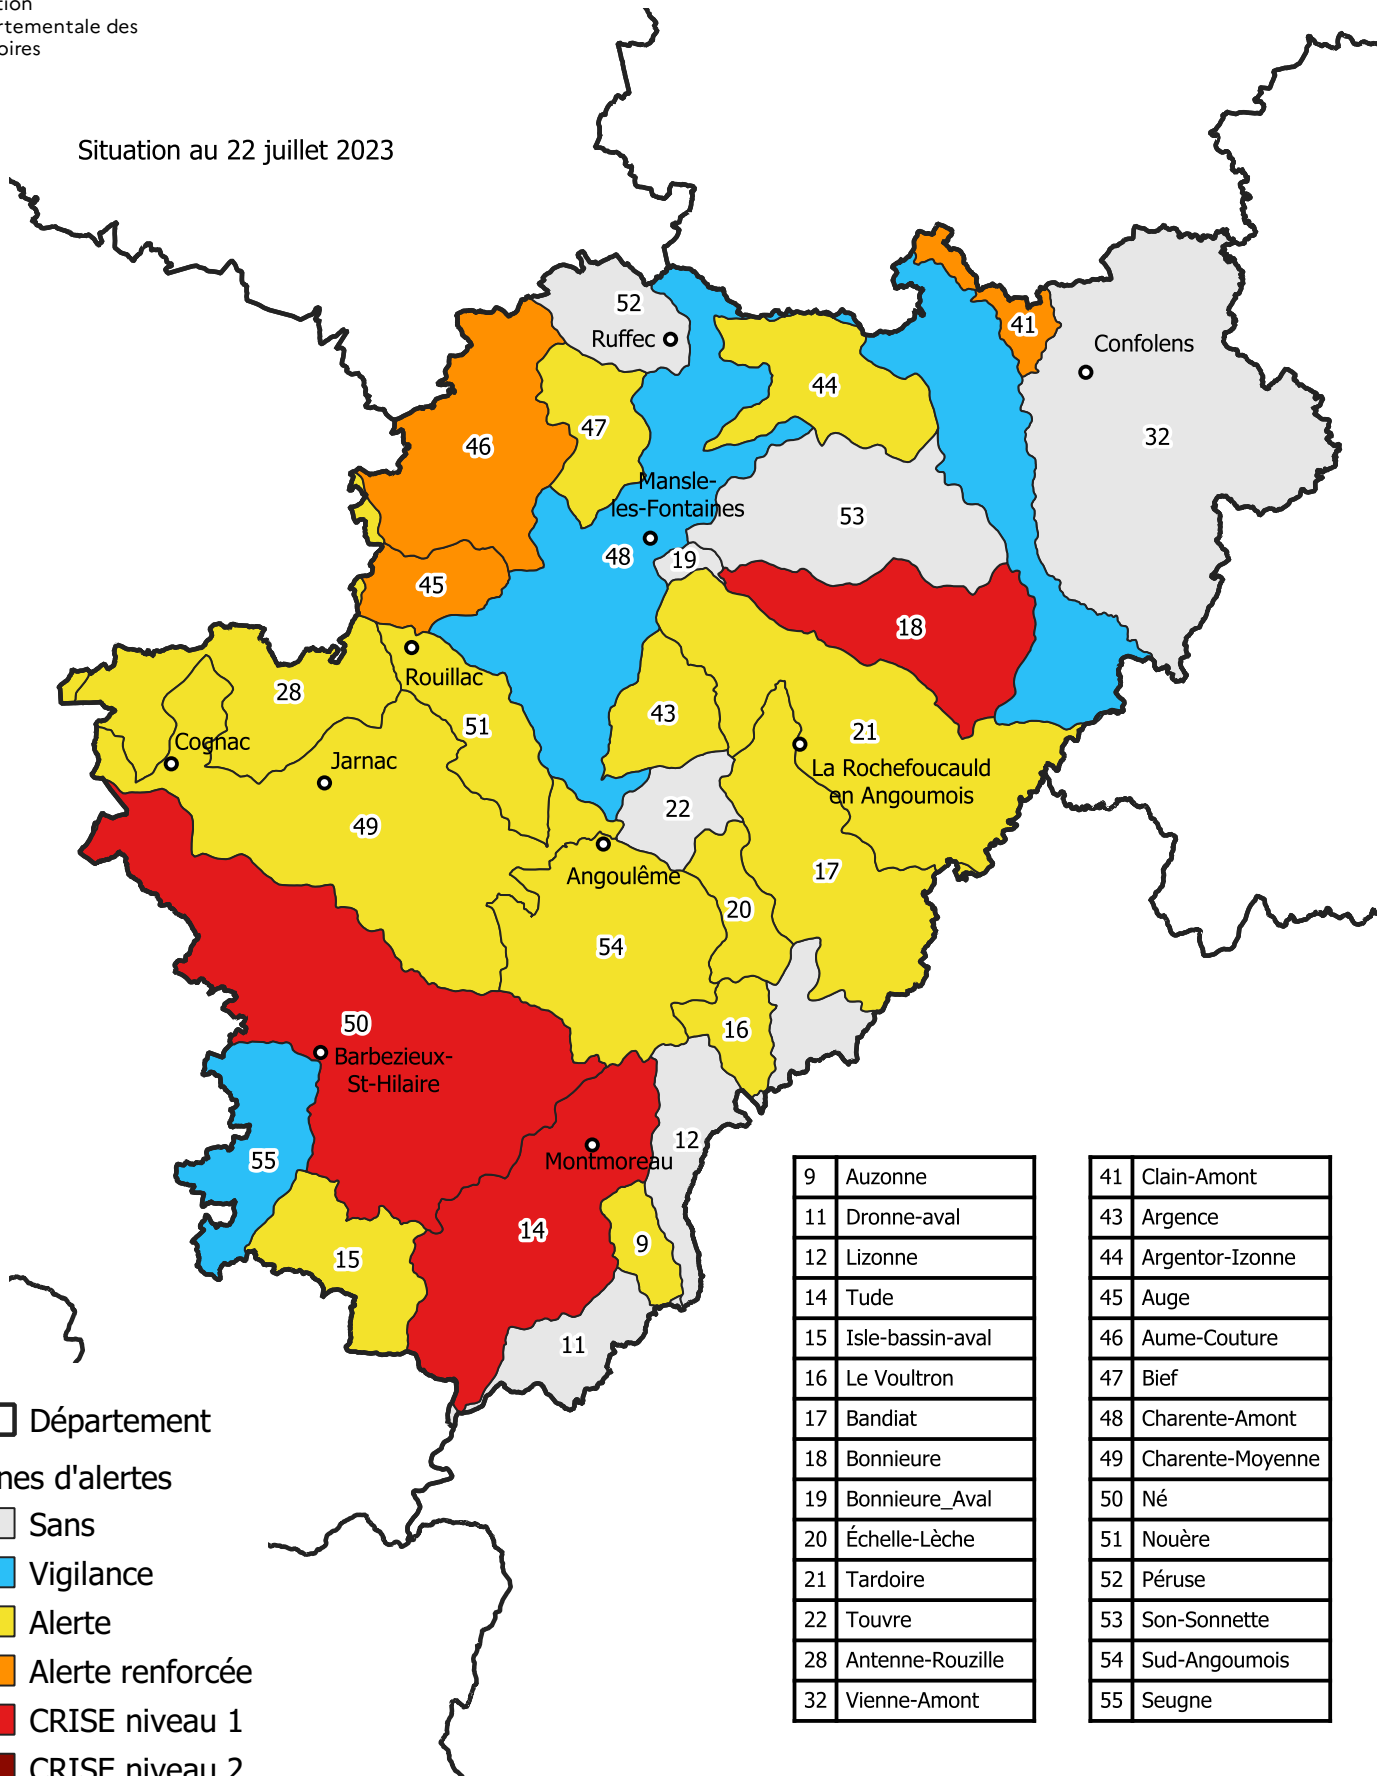

Gestion de l'étiage 2023

Etat de la ressource superficielle

Situation au 22 juillet 2023

- Département
- Zones d'alertes
- Sans
- Vigilance
- Alerte
- Alerte renforcée
- CRISE niveau 1
- CRISE niveau 2

9	Auzonne
11	Dronne-aval
12	Lizonne
14	Tude
15	Isle-bassin-aval
16	Le Voultron
17	Bandiat
18	Bonnieure
19	Bonnieure_Aval
20	Échelle-Lèche
21	Tardoire
22	Touvre
28	Antenne-Rouzille
32	Vienne-Amont

41	Clain-Amont
43	Argence
44	Argentor-Izonne
45	Auge
46	Aume-Couture
47	Bief
48	Charente-Amont
49	Charente-Moyenne
50	Né
51	Nouère
52	Péruse
53	Son-Sonnette
54	Sud-Angoumois
55	Seugne

Arrêtés de restrictions en vigueur

N°	Zone ALERTE	VIGILANCE	ALERTE	ALERTE RENFORCEE	COUPURE	CRISE	ABROGATION	Niveau_Alerte
47	Bief		2023-06-01					2
41	Clain-Amont	2023-06-23		2023-07-03				3
43	Argence	2023-06-01	2023-07-06					2
49	Charente-Moyenne	2023-06-29	2023-07-06					2
51	Nouère	2023-06-01	2023-07-06					2
28	Antenne-Rouzille	2023-06-29	2023-07-06					2
20	Échelle-Lèche	2023-06-08	2023-07-13					2
9	Auzonne	2023-07-06	2023-07-13					2
15	Isle-bassin-aval	2023-07-06	2023-07-13					2
16	Le Voultron		2023-07-13					2
44	Argentor-Izonne	2023-06-29	2023-07-13					2
14	Tude	2023-07-06	2023-06-15	2023-07-14	2023-07-20		2023-06-23	4
17	Bandiat	2023-07-06	2023-07-20					2
45	Auge	2023-06-22	2023-07-06	2023-07-20				3
48	Charente-Amont	2023-07-20						1
21	Tardoire	2023-07-06	2023-07-13					2
54	Sud-Angoumois	2023-07-13	2023-07-20					2
46	Aume-Couture	2023-06-01		2023-07-20				3
50	Né		2023-07-06		2023-07-20			4
55	Seugne	2023-07-06						1
18	Bonnieure	2023-06-08	2023-06-15	2023-07-06	2023-07-22			4