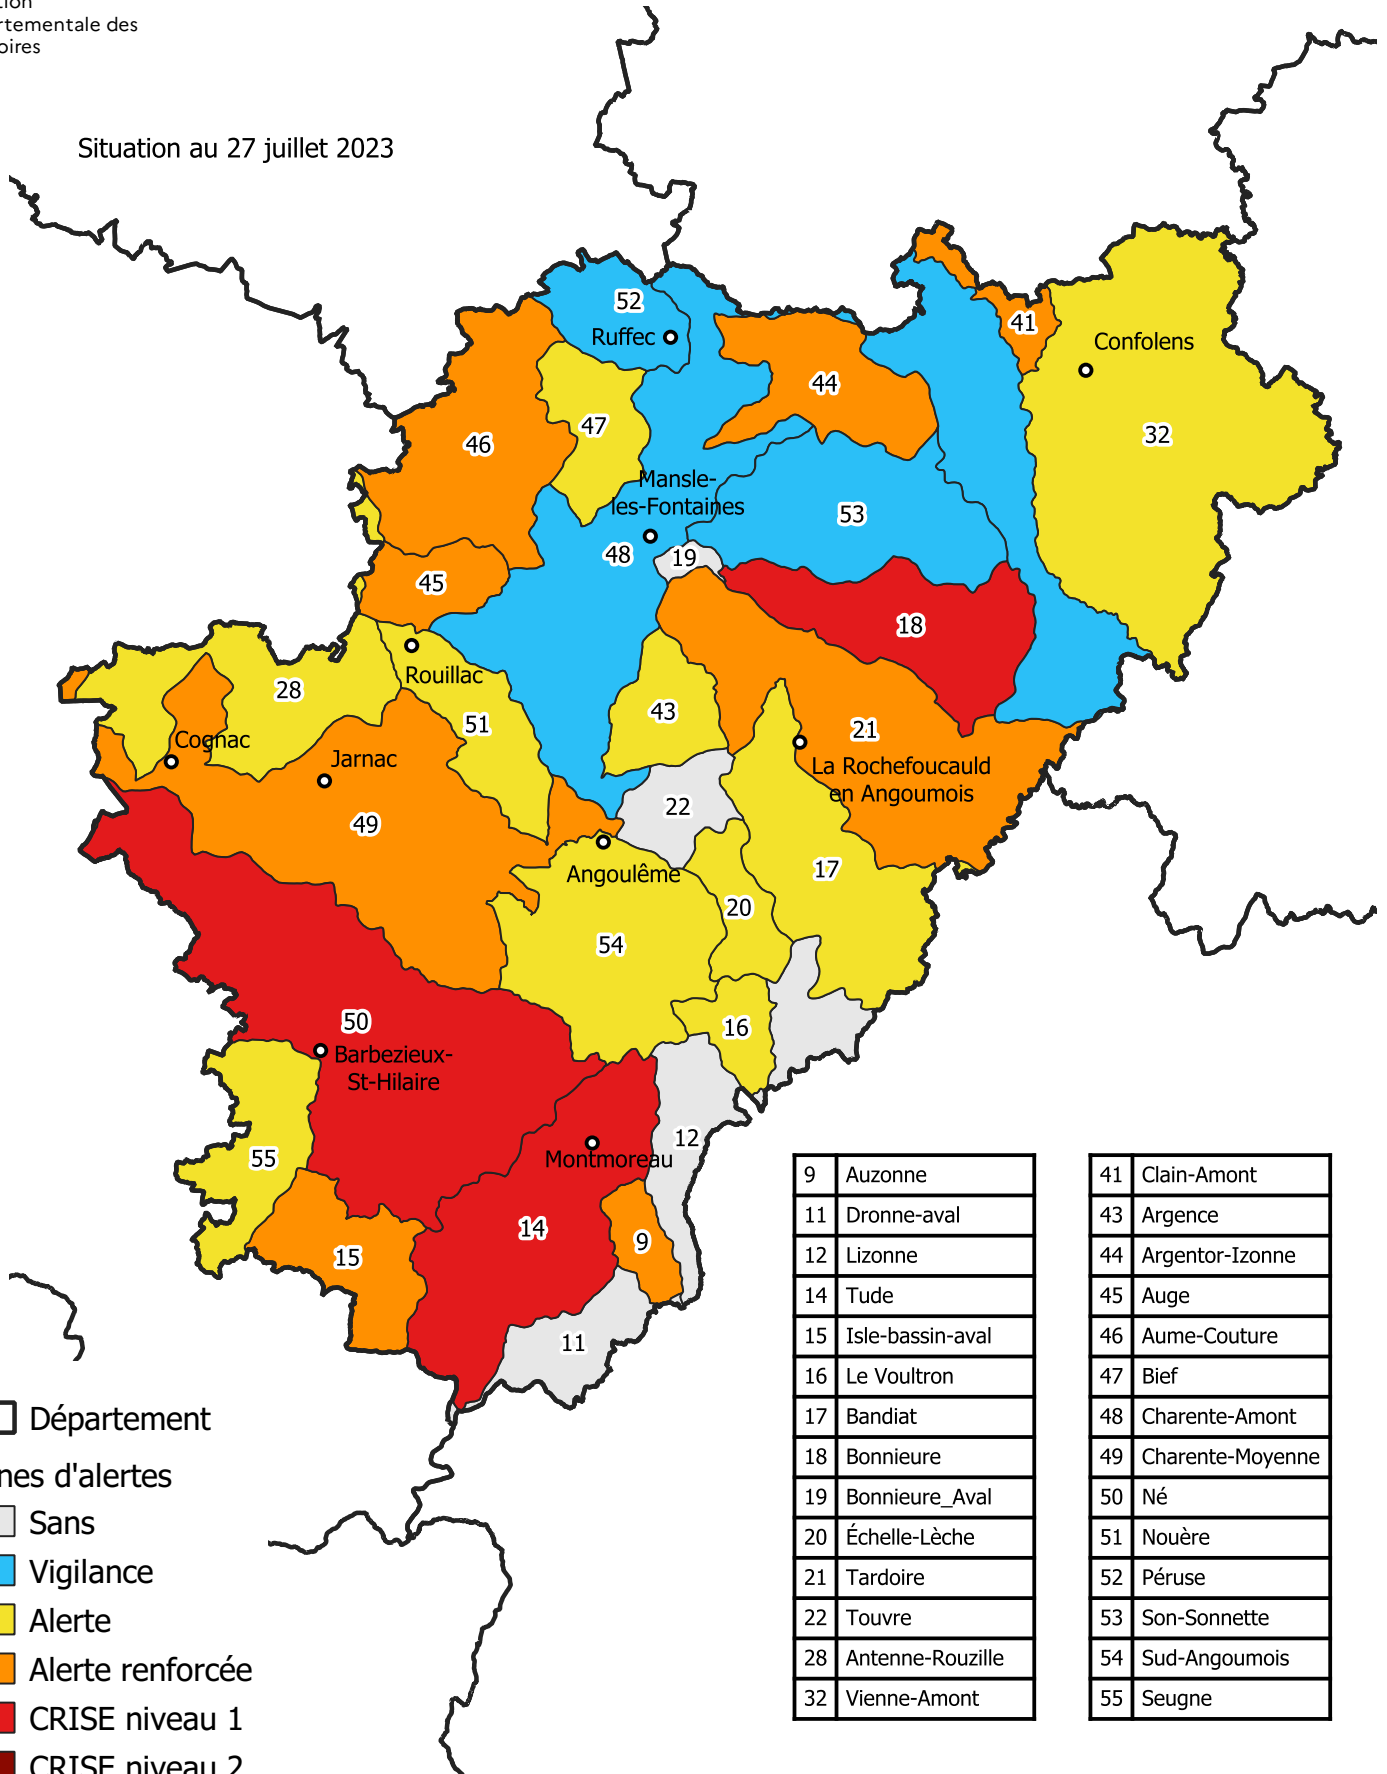

Gestion de l'étiage 2023

Etat de la ressource superficielle

Situation au 27 juillet 2023

□ Département

Zones d'alertes

□ Sans

□ Vigilance

□ Alerte

□ Alerte renforcée

□ CRISE niveau 1

□ CRISE niveau 2

9	Auzonne
11	Dronne-aval
12	Lizonne
14	Tude
15	Isle-bassin-aval
16	Le Voultron
17	Bandiat
18	Bonnieure
19	Bonnieure_Aval
20	Échelle-Lèche
21	Tardoire
22	Touvre
28	Antenne-Rouzille
32	Vienne-Amont

41	Clain-Amont
43	Argence
44	Argentor-Izonne
45	Auge
46	Aume-Couture
47	Bief
48	Charente-Amont
49	Charente-Moyenne
50	Né
51	Nouère
52	Péruse
53	Son-Sonnette
54	Sud-Angoumois
55	Seugne

Arrêtés de restrictions en vigueur

N°	Zone ALERTE	VIGILANCE	ALERTE	ALERTE RENFORCEE	COUPURE	CRISE	ABROGATION	Niveau_Alerte
47	Bief		2023-06-01					2
41	Clain-Amont	2023-06-23		2023-07-03				3
43	Argence	2023-06-01	2023-07-06					2
51	Nouère	2023-06-01	2023-07-06					2
28	Antenne-Rouzille	2023-06-29	2023-07-06					2
20	Échelle-Lèche	2023-06-08	2023-07-13					2
14	Tude	2023-07-06	2023-06-15	2023-07-14	2023-07-20		2023-06-23	4
45	Auge	2023-06-22	2023-07-06	2023-07-20				3
48	Charente-Amont	2023-07-20						1
54	Sud-Angoumois	2023-07-13	2023-07-20					2
46	Aume-Couture	2023-06-01		2023-07-20				3
50	Né		2023-07-06		2023-07-20			4
18	Bonnieure	2023-06-08	2023-06-15	2023-07-06	2023-07-22			4
21	Tardoire	2023-07-06	2023-07-13	2023-07-27				3
55	Seugne	2023-07-06	2023-07-27					2
9	Auzonne	2023-07-06	2023-07-13	2023-07-27				3
15	Isle-bassin-aval	2023-07-06	2023-07-13	2023-07-27				3
16	Le Voultron		2023-07-27					2
44	Argentor-Izonne	2023-06-29	2023-07-13	2023-07-27				3
52	Péruse	2023-07-27						1
17	Bandiat	2023-07-06	2023-07-20					2
53	Son-Sonnette	2023-07-27						1
32	Vienne-Amont		2023-07-26					2
49	Charente-Moyenne	2023-06-29	2023-07-06	2023-07-27				3