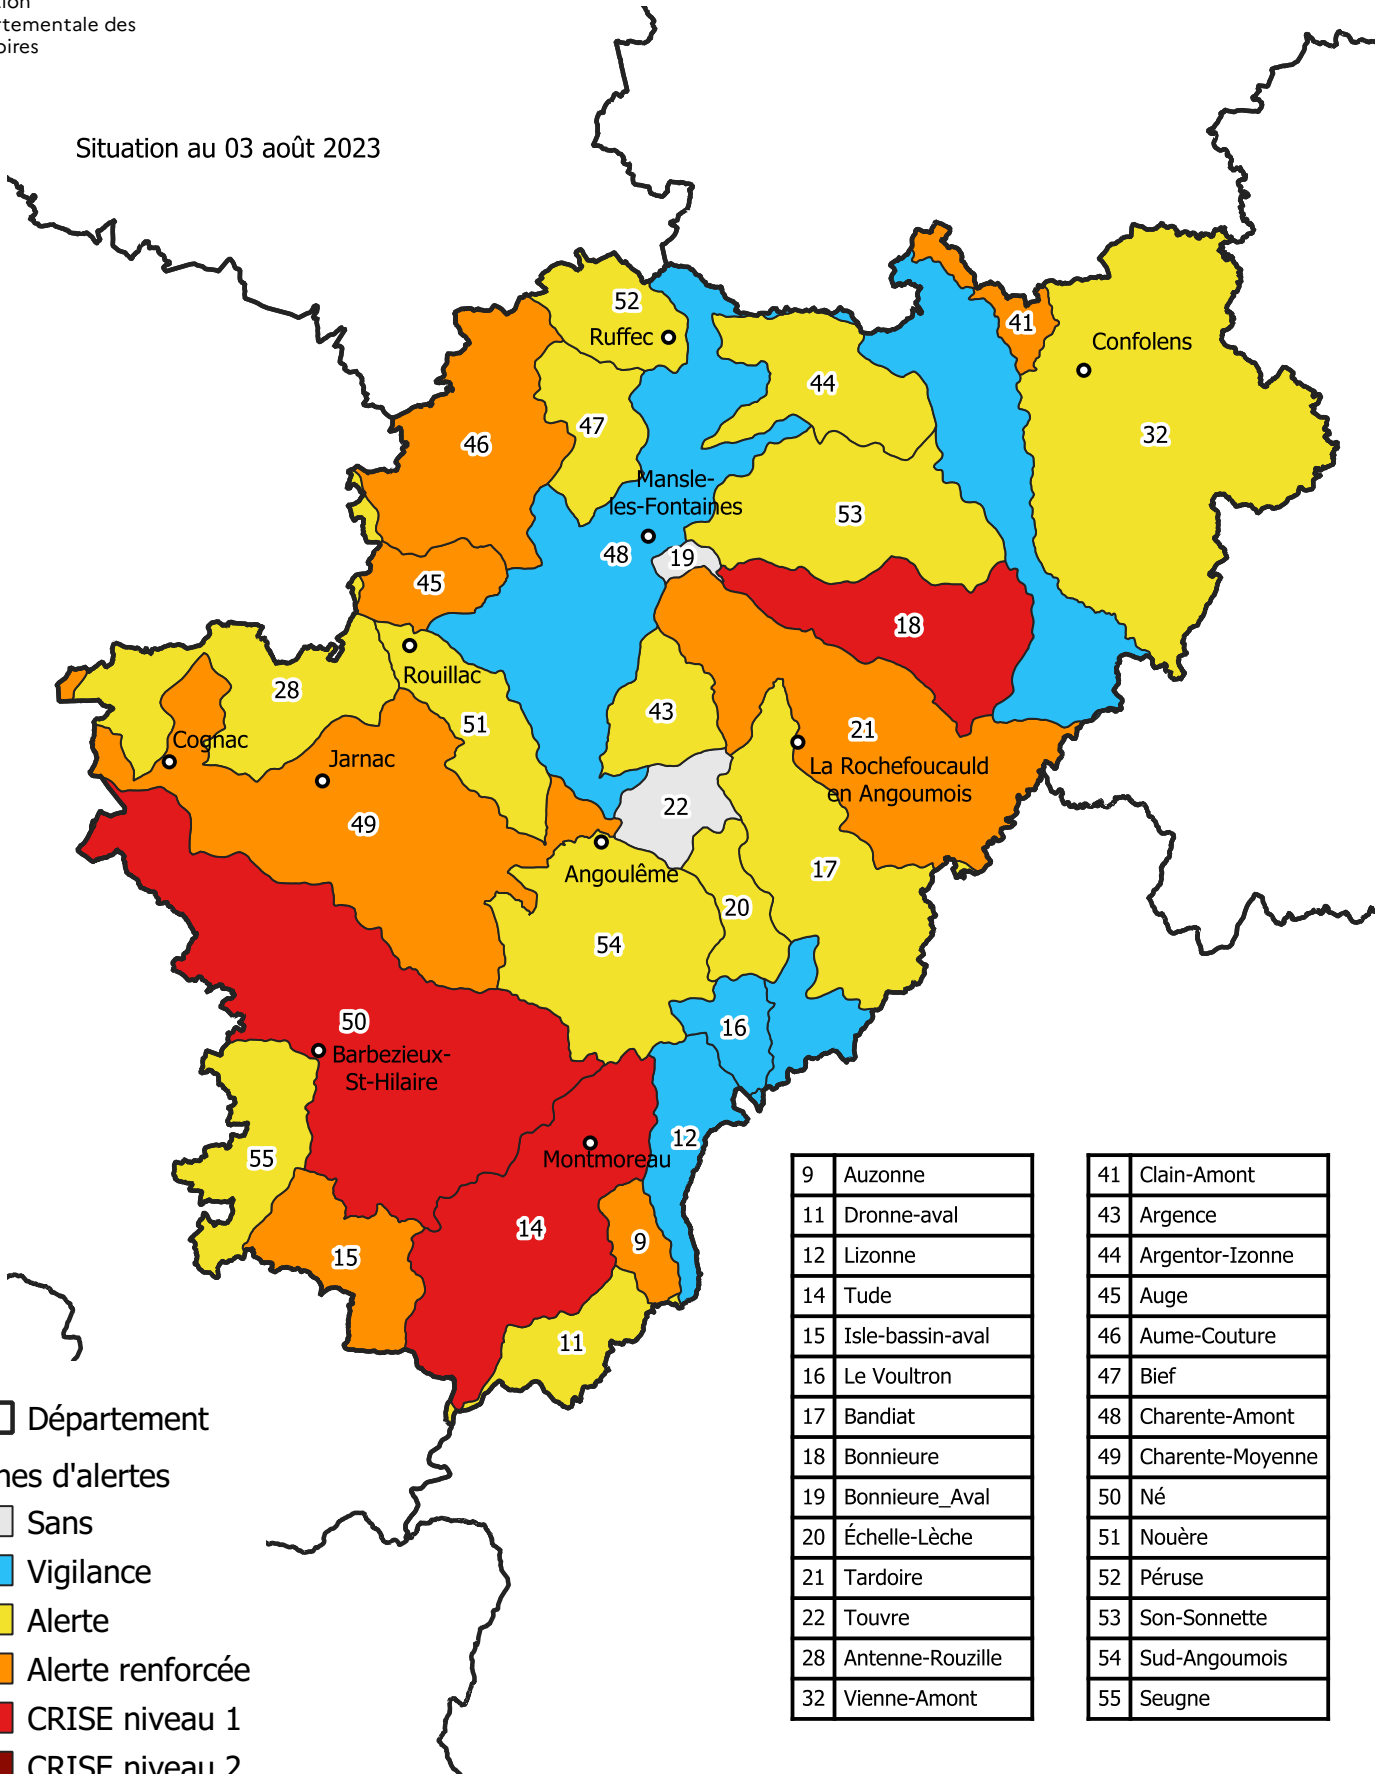

Gestion de l'étiage 2023

Etat de la ressource superficielle

Situation au 03 août 2023

□ Département

Zones d'alertes

□ Sans

□ Vigilance

□ Alerte

□ Alerte renforcée

□ CRISE niveau 1

□ CRISE niveau 2

9	Auzonne
11	Dronne-aval
12	Lizonne
14	Tude
15	Isle-bassin-aval
16	Le Voultron
17	Bandiat
18	Bonnieure
19	Bonnieure_Aval
20	Échelle-Lèche
21	Tardoire
22	Touvre
28	Antenne-Rouzille
32	Vienne-Amont

41	Clain-Amont
43	Argence
44	Argentor-Izonne
45	Auge
46	Aume-Couture
47	Bief
48	Charente-Amont
49	Charente-Moyenne
50	Né
51	Nouère
52	Péruse
53	Son-Sonnette
54	Sud-Angoumois
55	Seugne

Arrêtés de restrictions en vigueur

N°	Zone ALERTE	VIGILANCE	ALERTE	ALERTE RENFORCEE	COUPURE	CRISE	ABROGATION	Niveau_Alerte
47	Bief		2023-06-01					2
41	Clain-Amont	2023-06-23		2023-07-03				3
43	Argence	2023-06-01	2023-07-06					2
51	Nouère	2023-06-01	2023-07-06					2
28	Antenne-Rouzille	2023-06-29	2023-07-06					2
20	Échelle-Lèche	2023-06-08	2023-07-13					2
14	Tude	2023-07-06	2023-06-15	2023-07-14	2023-07-20		2023-06-23	4
45	Auge	2023-06-22	2023-07-06	2023-07-20				3
48	Charente-Amont	2023-07-20						1
54	Sud-Angoumois	2023-07-13	2023-07-20					2
46	Aume-Couture	2023-06-01		2023-07-20				3
50	Né		2023-07-06		2023-07-20			4
18	Bonnieure	2023-06-08	2023-06-15	2023-07-06	2023-07-22			4
21	Tardoire	2023-07-06	2023-07-13	2023-07-27				3
55	Seugne	2023-07-06	2023-07-27					2
9	Auzonne	2023-07-06	2023-07-13	2023-07-27				3
15	Isle-bassin-aval	2023-07-06	2023-07-13	2023-07-27				3
17	Bandiat	2023-07-06	2023-07-20					2
32	Vienne-Amont		2023-07-26					2
49	Charente-Moyenne	2023-06-29	2023-07-06	2023-07-27				3
12	Lizonne	2023-07-29						1
16	Le Voultron	2023-08-03	2023-07-27					1
52	Péruse	2023-07-27	2023-08-03					2
53	Son-Sonnette	2023-07-27	2023-08-03					2
44	Argentor-Izonne	2023-06-29	2023-08-03	2023-07-27				2
11	Dronne-aval		2023-08-03	2023-07-29				2