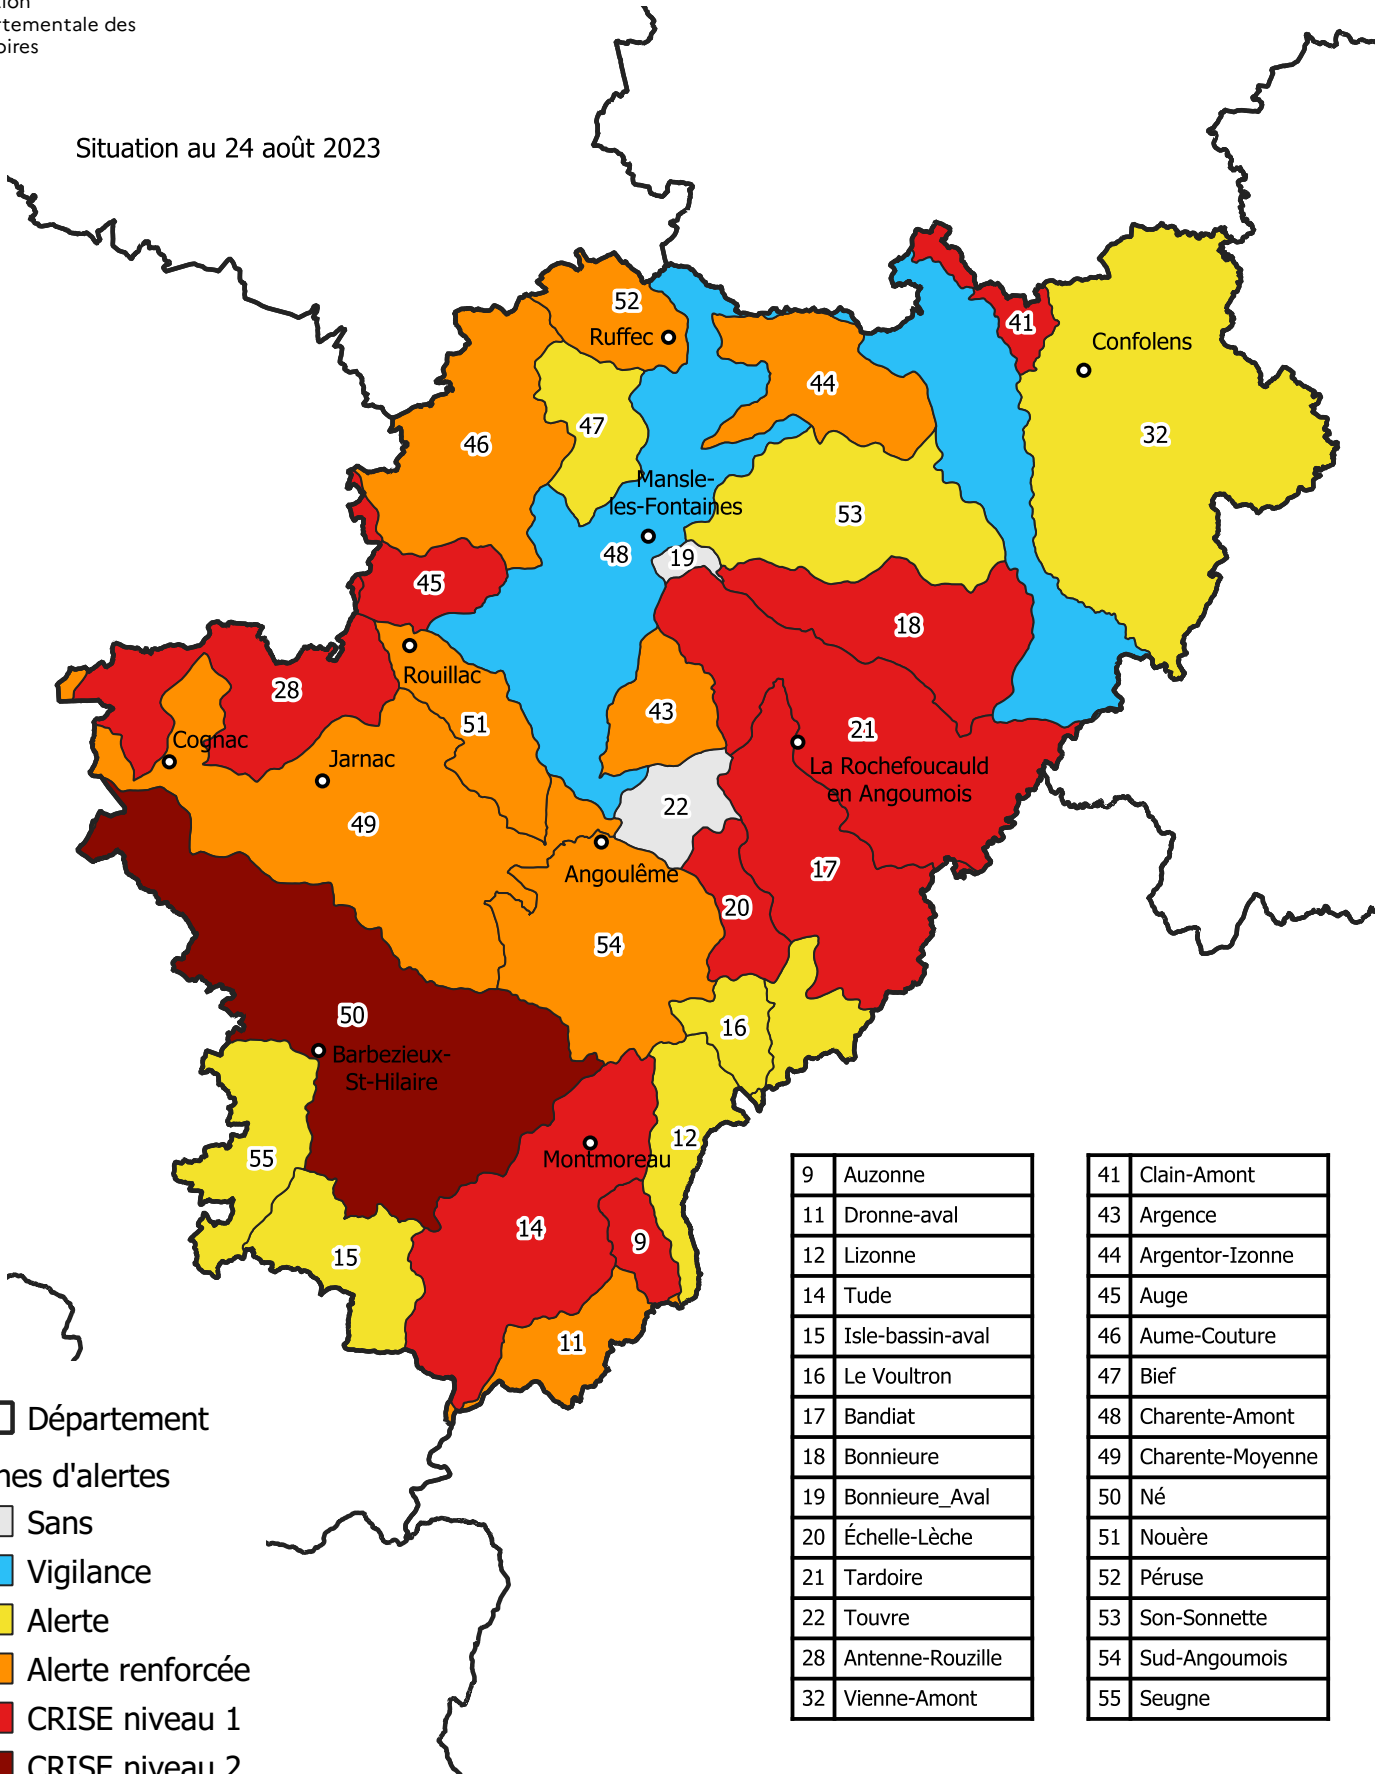

Gestion de l'étiage 2023

Etat de la ressource superficielle

Situation au 24 août 2023

- Département
- Zones d'alertes
- Sans
- Vigilance
- Alerte
- Alerte renforcée
- CRISE niveau 1
- CRISE niveau 2

9	Auzonne
11	Dronne-aval
12	Lizonne
14	Tude
15	Isle-bassin-aval
16	Le Voultron
17	Bandiat
18	Bonnieure
19	Bonnieure_Aval
20	Échelle-Lèche
21	Tardoire
22	Touvre
28	Antenne-Rouzille
32	Vienne-Amont

41	Clain-Amont
43	Argence
44	Argentor-Izonne
45	Auge
46	Aume-Couture
47	Bief
48	Charente-Amont
49	Charente-Moyenne
50	Né
51	Nouère
52	Péruse
53	Son-Sonnette
54	Sud-Angoumois
55	Seugne

Arrêtés de restrictions en vigueur

N°	Zone ALERTE	VIGILANCE	ALERTE	ALERTE RENFORCEE	COUPURE	CRISE	ABROGATION	Niveau_Alerte
47	Bief		2023-06-01					2
14	Tude	2023-07-06	2023-06-15	2023-07-14	2023-07-20		2023-06-23	4
46	Aume-Couture	2023-06-01		2023-07-20				3
18	Bonnieure	2023-06-08	2023-06-15	2023-07-06	2023-07-22			4
55	Seugne	2023-07-06	2023-07-27					2
32	Vienne-Amont		2023-07-26					2
48	Charente-Amont	2023-07-20						1
11	Dronne-aval		2023-08-03	2023-08-12				3
28	Antenne-Rouzille	2023-06-29	2023-07-06	2023-08-10	2023-08-17			4
44	Argenton-Izonne	2023-08-10	2023-08-03	2023-08-17				3
49	Charente-Moyenne	2023-06-29	2023-08-10	2023-08-17				3
51	Nouère	2023-06-01	2023-07-06	2023-08-17				3
52	Péruse	2023-07-27	2023-08-03	2023-08-17				3
53	Son-Sonnette	2023-08-10	2023-08-17					2
54	Sud-Angoumois	2023-08-10	2023-07-20	2023-08-17				3
9	Auzonne	2023-07-06	2023-07-13	2023-07-27	2023-08-17			4
50	Né		2023-07-06		2023-07-20	2023-08-18		5
20	Échelle-Lèche	2023-06-08	2023-07-13	2023-08-17	2023-08-22			4
41	Clain-Amont	2023-06-23		2023-07-03	2023-08-22			4
45	Auge	2023-06-22	2023-07-06	2023-07-20	2023-08-22			4
21	Tardoire	2023-07-06	2023-08-10	2023-08-17	2023-08-23			4
15	Isle-bassin-aval	2023-07-06	2023-07-13					2
12	Lizonne	2023-07-29	2023-08-17					2
16	Le Voultron		2023-08-17					2
17	Bandiat	2023-07-06	2023-07-20	2023-08-17	2023-08-24			4
43	Argence	2023-06-01	2023-07-06	2023-08-24				3